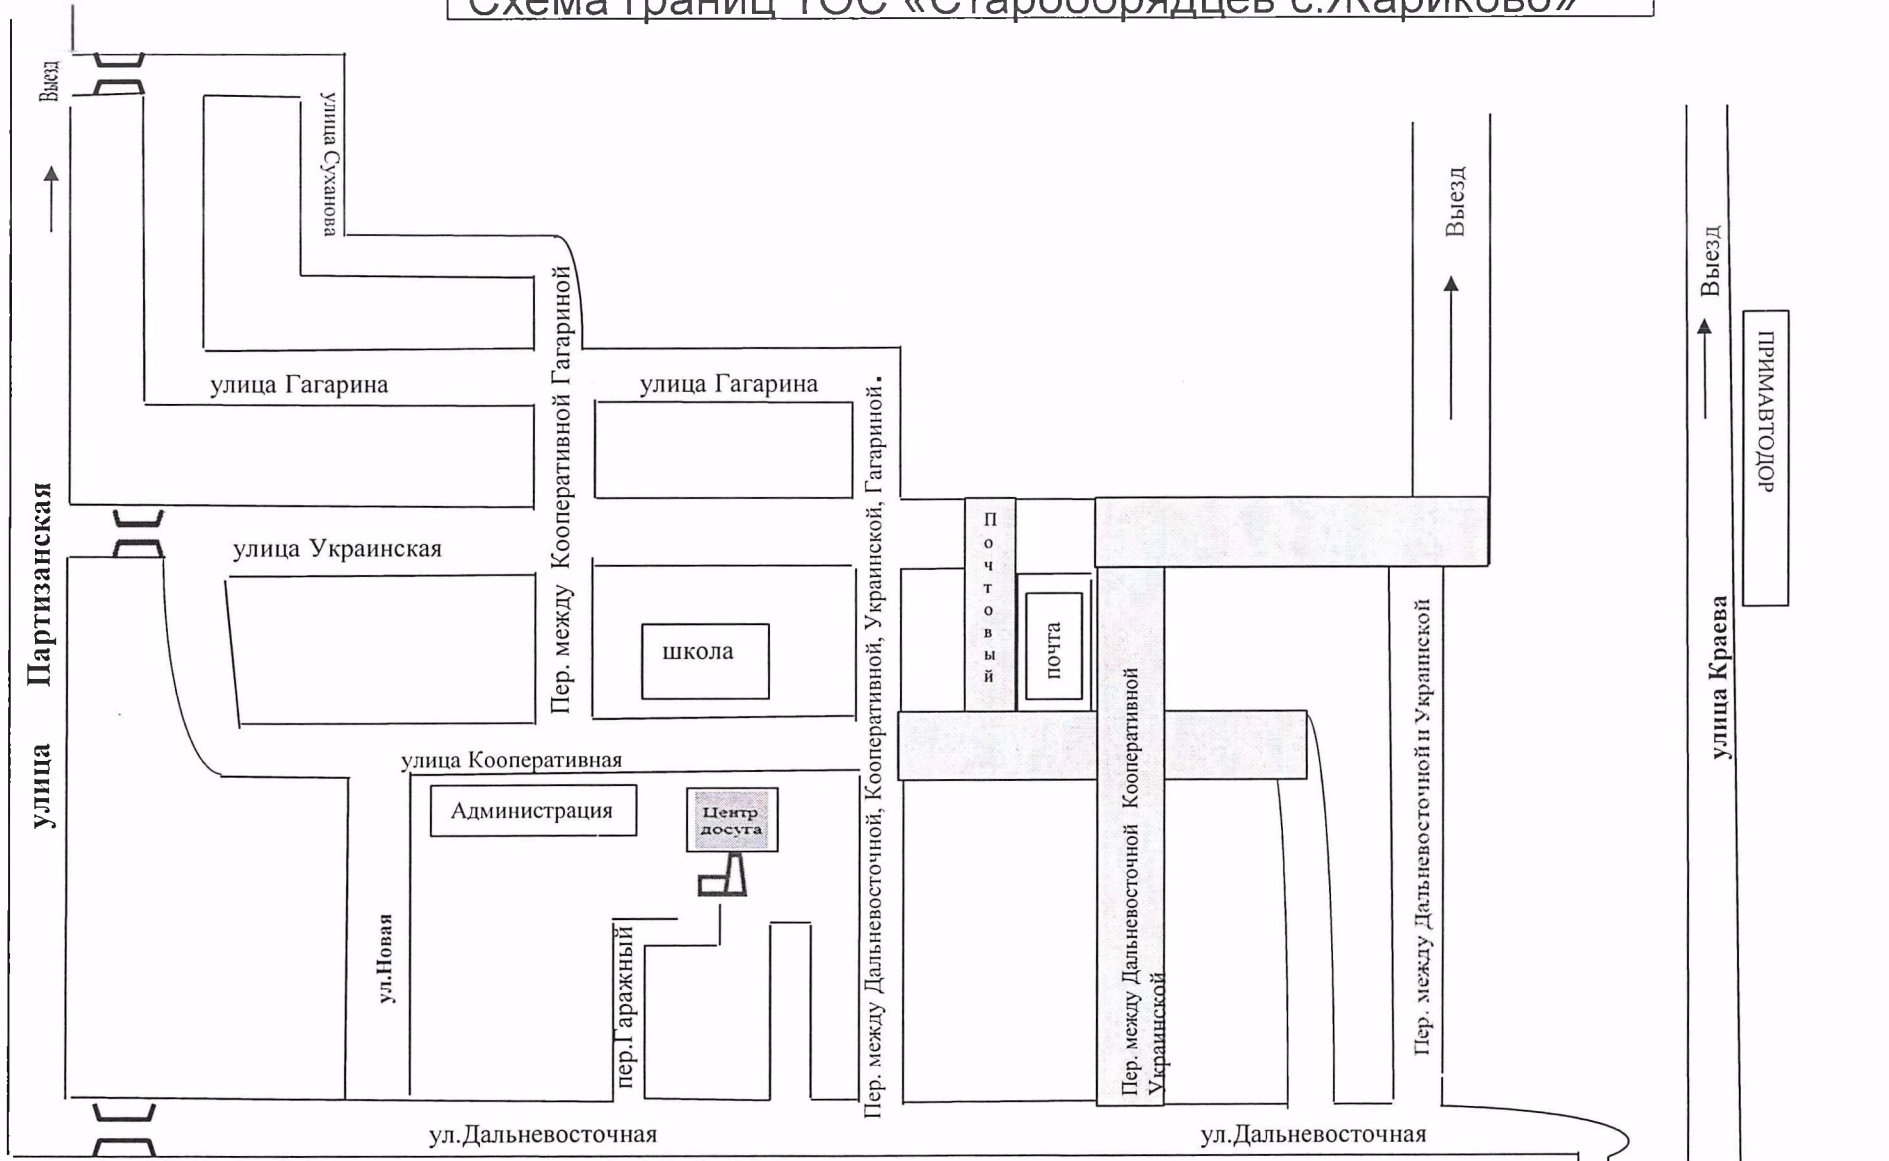

73

Схема границ ТОС «Старообрядцев с.Жариково»

границы ТОС

часть ул.Кооперативная нечётная сторона от д.45 до д.75, чётная сторона от д.38 до д. 66;
 переулок Почтовый; переулок между Украинской- Кооперативной- Дальневосточной;
 часть улицы Украинская нечётная сторона от д.49 до д.63, чётная сторона от д.48 до д.66.